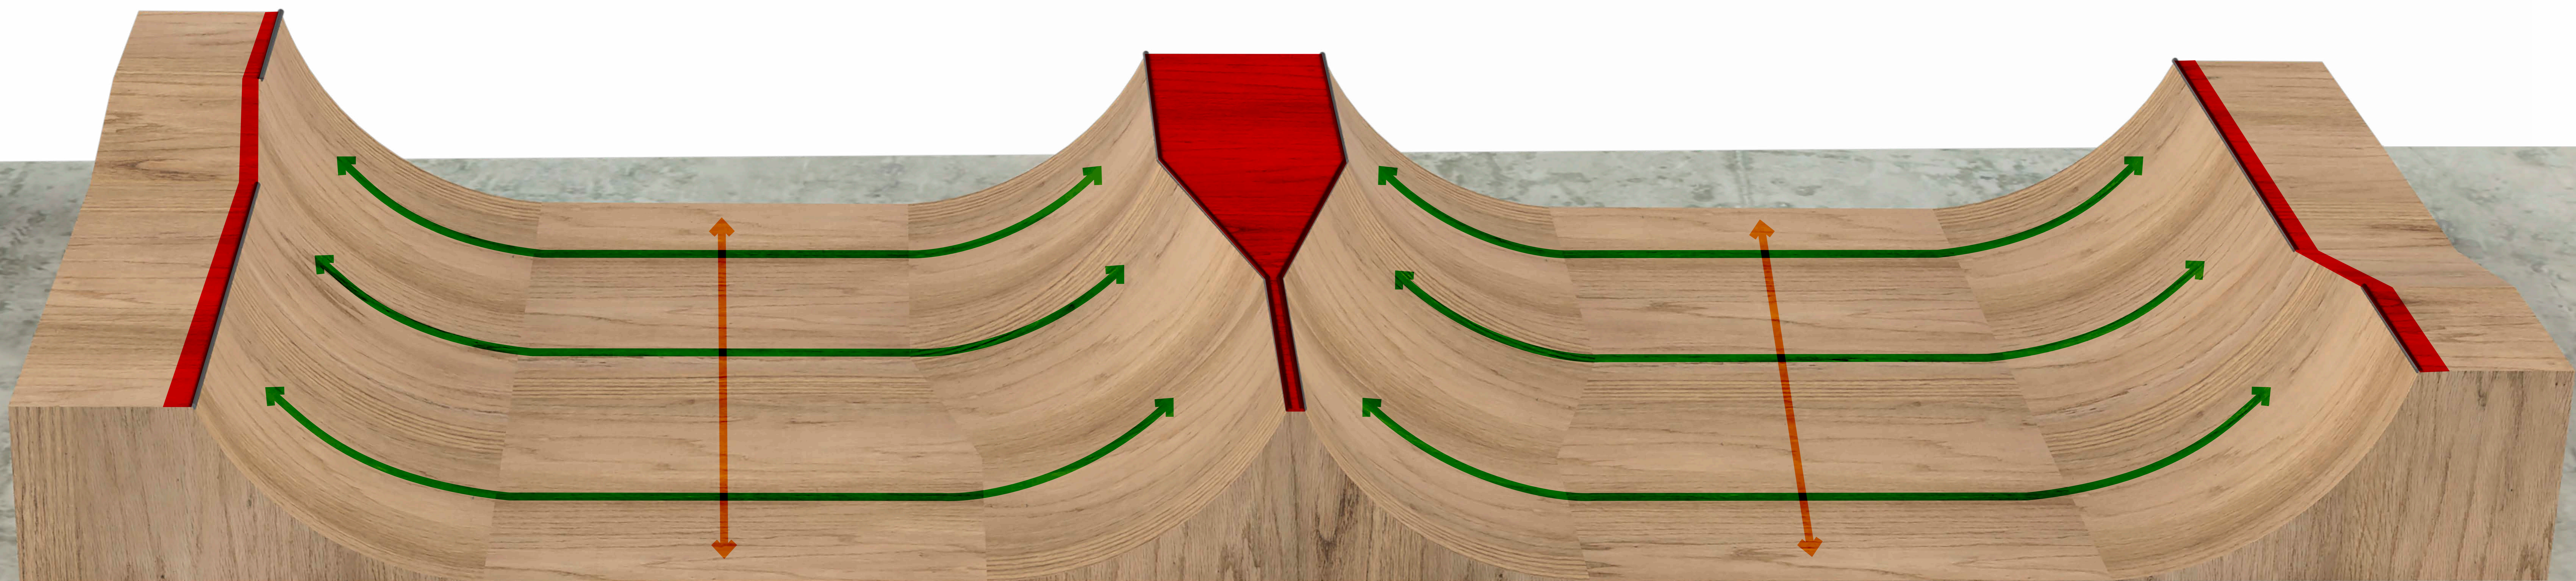

Stadt Rosenheim

Erlaubte Sportarten:

Skateboard • BMX • Scooter • Inlineskates

Andere Geräte sind nicht gestattet.

Insbesondere: MTB • E-Scooter • RC Fahrzeuge

SKATEPARK EGARTEN • REGELWERK

- Achte auf die Fahrtrichtung der anderen
- Halte Kanten und Copings stets frei
- Halte Abstand zu den Quarterpipes – wer hochfährt, kommt auch wieder runter
- Überprüfe immer ob dein Weg frei ist
- Halte die rot markierten Bereiche stets frei
- Respektiere die Locals und die Älteren
- Achte besonders auf Kinder
- Informiere dich, ob dein Gefährt geeignet ist
- Wer schlau ist, fährt mit Schutzausrüstung
- Das Bemalen der Rampen ist verboten
- Respektiere den Park
- Räum deinen Müll weg
- Pfand kommt in die Kästen

↕ Grundsätzliche Fahrtrichtung

↔ Fahrtrichtung vermeiden, besondere Vorsicht

█ Bereiche freihalten

SKATEPARK EGARTEN • MINIRAMP REGELN

- Beide Seiten der Rampe zählen zusammen als EINE zusammenhängende Rampe
- In der gesamten Rampe fährt immer nur EINE Person- außer ihr stimmt euch untereinander ab
- Nehmt Rücksicht aufeinander und lasst jeden fahren
- Haltet die rot markierten Stellen stets frei

↕ Grundsätzliche Fahrtrichtung

↕ Fahrtrichtung vermeiden, besondere Vorsicht

■ Bereiche freihalten

VEREINS-SESSION

Freitags zwischen 14:00 & 20:00 Uhr ist die gesamte Anlage ausschließlich für die Nutzung durch aktive Mitglieder des Rollsport Rosenheim e.V. freigegeben.