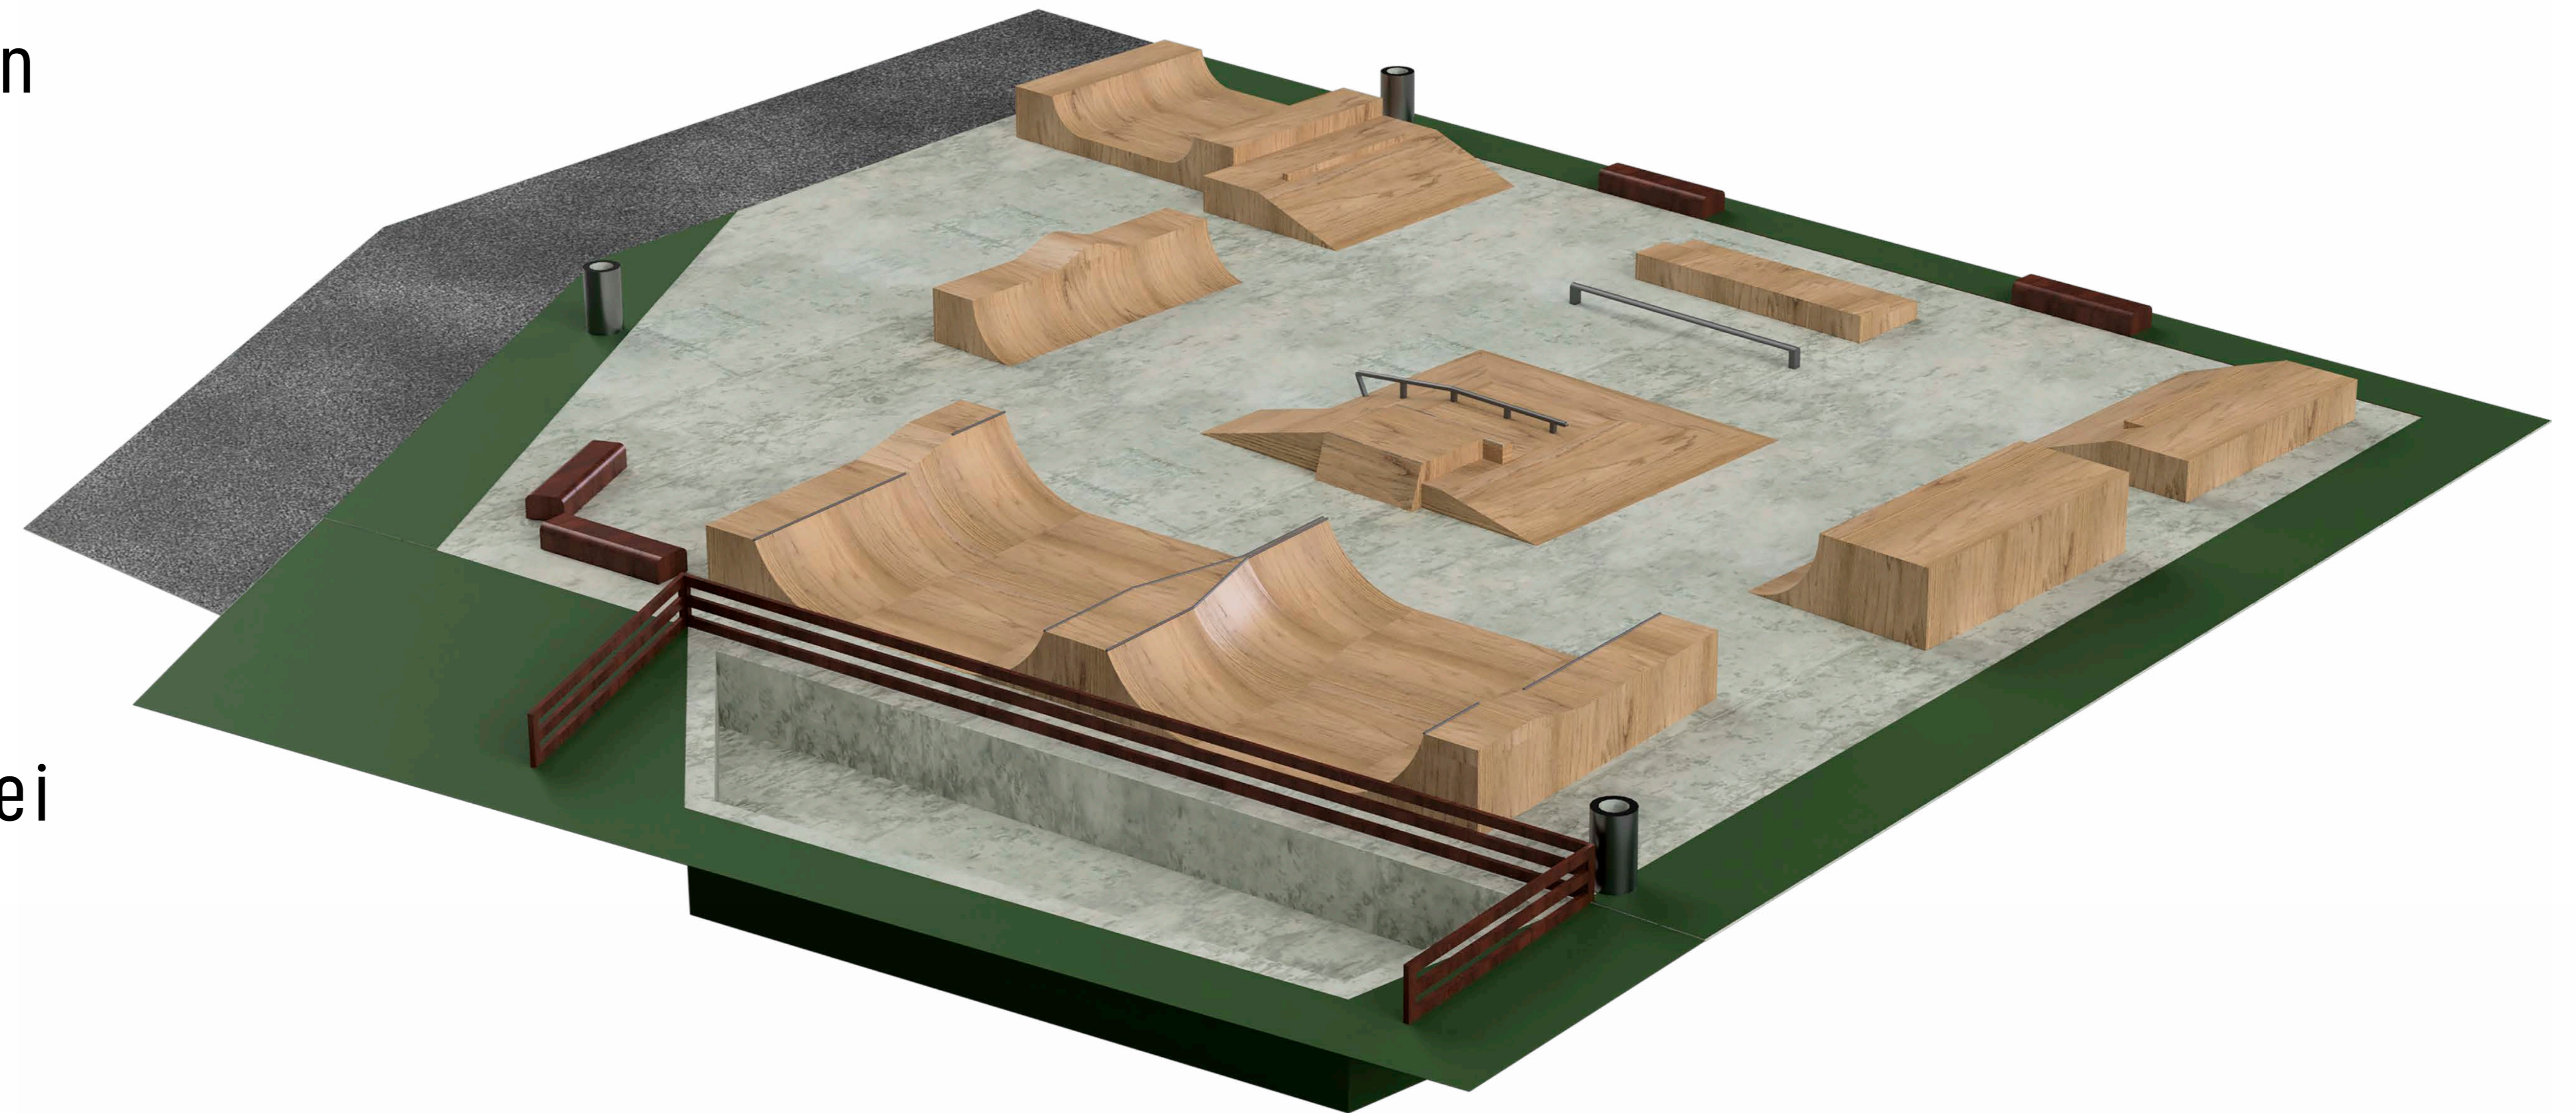

Stadt Rosenheim

Erlaubte Sportarten:

Skateboard • BMX • Scooter • Inlineskates

Andere Geräte sind nicht gestattet.

Insbesondere: MTB • E-Scooter • RC Fahrzeuge

SKATEPARK EGARTEN • REGELWERK

- Achte auf die Fahrtrichtung der anderen
- Halte Kanten und Copings stets frei
- Halte Abstand zu den Quarterpipes – wer hochfährt, kommt auch wieder runter
- Überprüfe immer ob dein Weg frei ist
- Halte die rot markierten Bereiche stets frei
- Respektiere die Locals und die Älteren
- Achte besonders auf Kinder
- Informiere dich, ob dein Gefährt geeignet ist
- Wer schlau ist, fährt mit Schutzausrüstung
- Das Bemalen der Rampen ist verboten
- Respektiere den Park
- Räum deinen Müll weg
- Pfand kommt in die Kästen

↕ Grundsätzliche Fahrtrichtung

↔ Fahrtrichtung vermeiden, besondere Vorsicht

█ Bereiche freihalten

SKATEPARK EGARTEN • MINIRAMP REGELN

- Beide Seiten der Rampe zählen zusammen als EINE zusammenhängende Rampe
- In der gesamten Rampe fährt immer nur EINE Person- außer ihr stimmt euch untereinander ab
- Nehmt Rücksicht aufeinander und lasst jeden fahren
- Haltet die rot markierten Stellen stets frei

↕ Grundsätzliche Fahrtrichtung

↕ Fahrtrichtung vermeiden, besondere Vorsicht

■ Bereiche freihalten

VEREINS-SESSION

Freitags zwischen 14:00 & 20:00 Uhr ist die gesamte Anlage ausschließlich für die Nutzung durch aktive Mitglieder des Rollsport Rosenheim e.V. freigegeben.