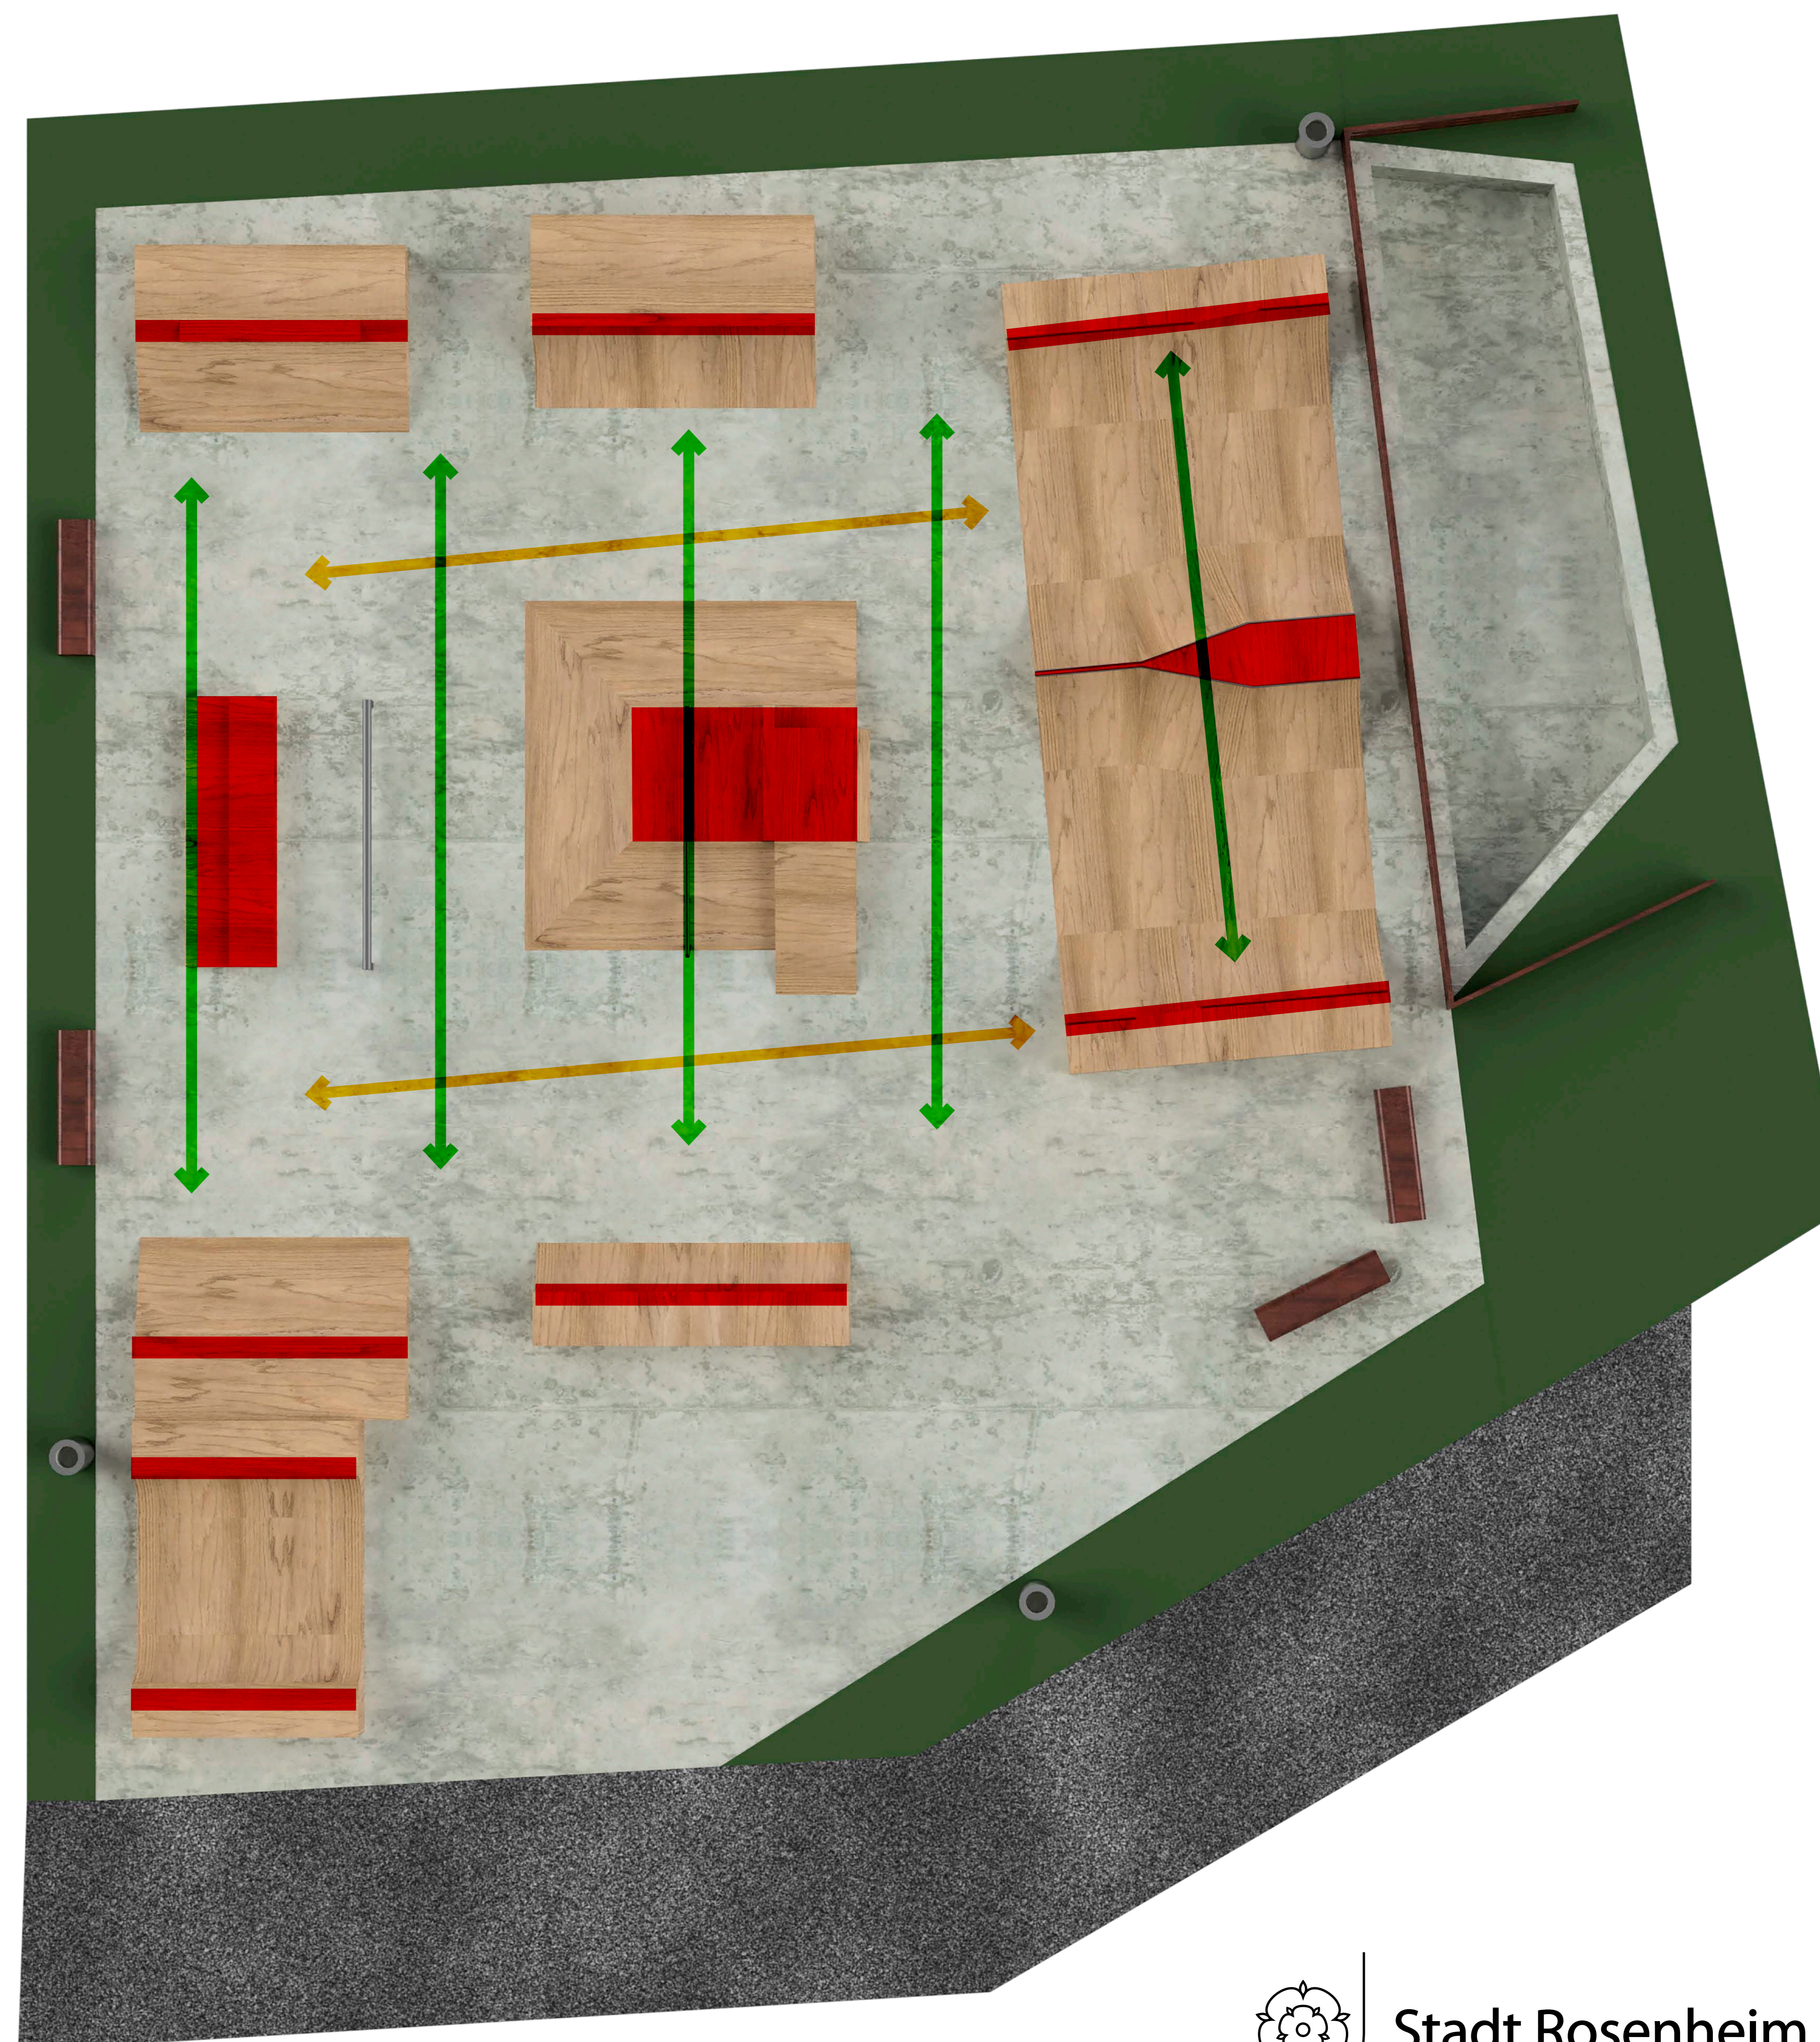

Stadt Rosenheim

Erlaubte Sportarten:

Skateboard • BMX • Scooter • Inlineskates

Andere Geräte sind nicht gestattet.

Insbesondere: MTB • E-Scooter • RC Fahrzeuge

SKATEPARK EGARTEN • REGELWERK

- Achte auf die Fahrtrichtung der anderen
- Halte Kanten und Copings stets frei
- Halte Abstand zu den Quarterpipes – wer hochfährt, kommt auch wieder runter
- Überprüfe immer ob dein Weg frei ist
- Halte die rot markierten Bereiche stets frei
- Respektiere die Locals und die Älteren
- Achte besonders auf Kinder
- Informiere dich, ob dein Gefährt geeignet ist
- Wer schlau ist, fährt mit Schutzausrüstung
- Das Bemalen der Rampen ist verboten
- Respektiere den Park
- Räum deinen Müll weg
- Pfand kommt in die Kästen

↕ Grundsätzliche Fahrtrichtung

↔ Fahrtrichtung vermeiden, besondere Vorsicht

█ Bereiche freihalten

SKATEPARK EGARTEN • MINIRAMP REGELN

- Beide Seiten der Rampe zählen zusammen als EINE zusammenhängende Rampe
- In der gesamten Rampe fährt immer nur EINE Person- außer ihr stimmt euch untereinander ab
- Nehmt Rücksicht aufeinander und lasst jeden fahren
- Haltet die rot markierten Stellen stets frei

↕ Grundsätzliche Fahrtrichtung

↕ Fahrtrichtung vermeiden, besondere Vorsicht

■ Bereiche freihalten

VEREINS-SESSION

Freitags zwischen 14:00 & 20:00 Uhr ist die gesamte Anlage ausschließlich für die Nutzung durch aktive Mitglieder des Rollsport Rosenheim e.V. freigegeben.